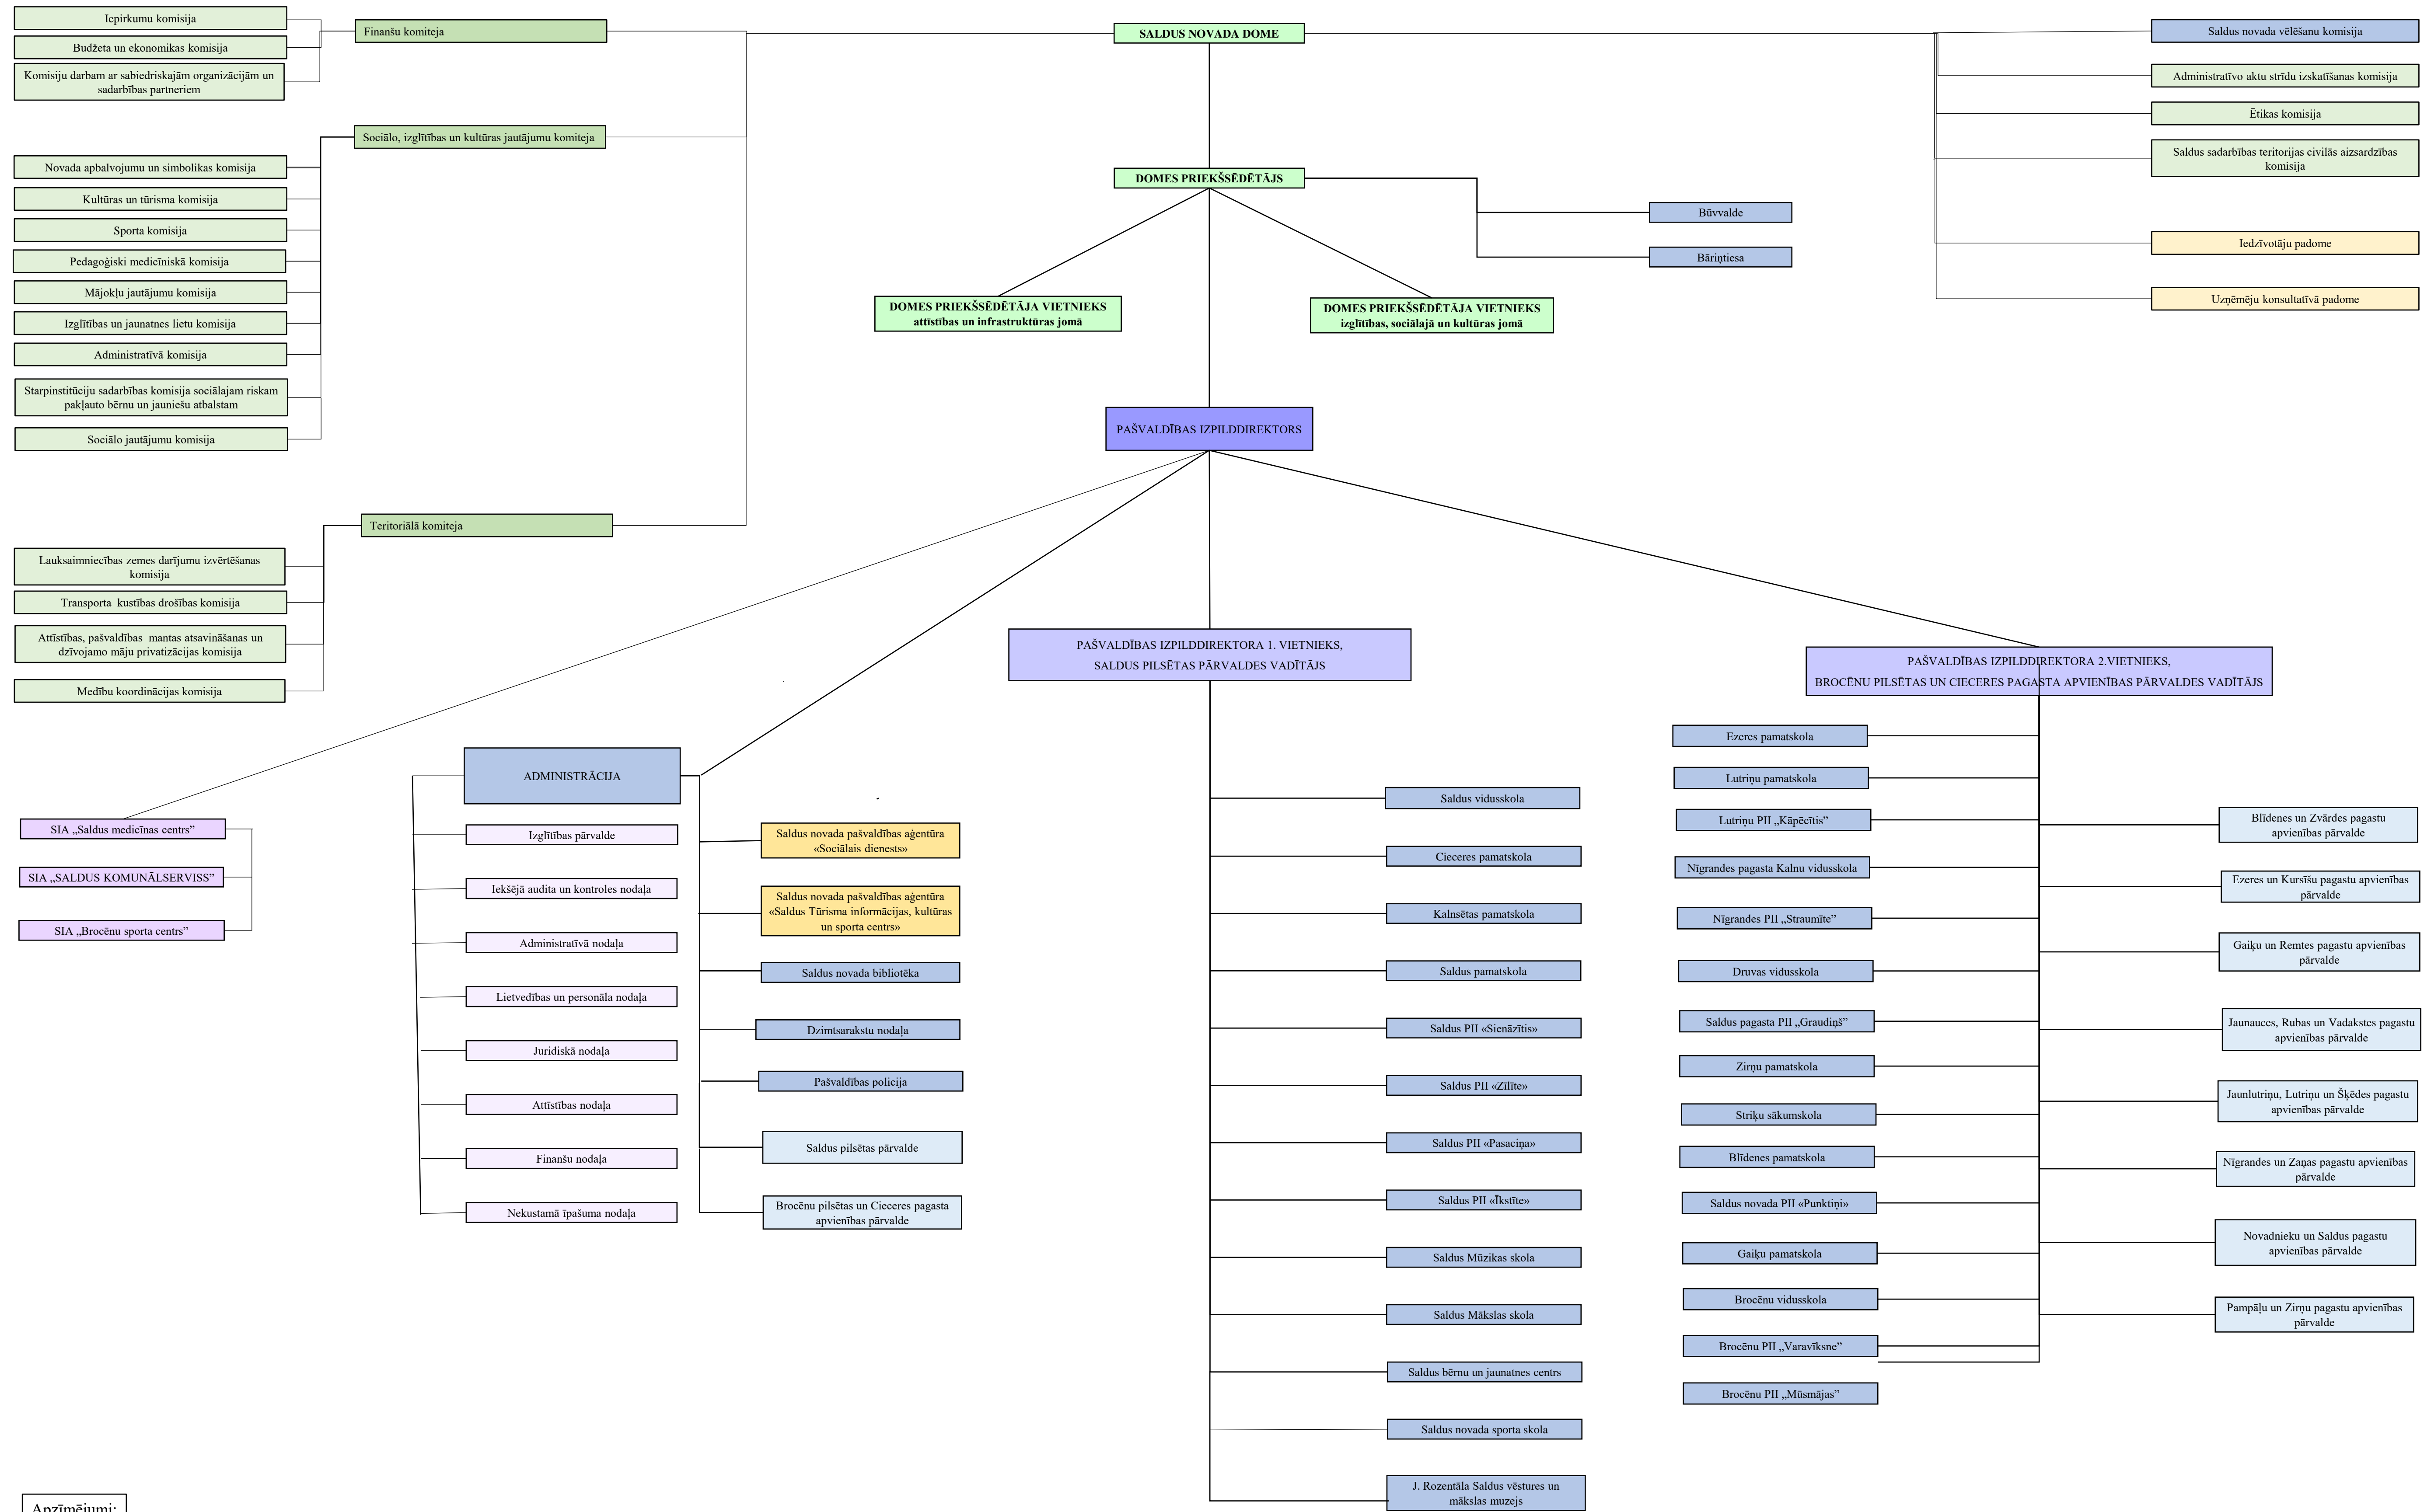

SALDUS NOVADA PĀRVALDES STRUKTŪRSHĒMA

- Apzīmējumi:**
- Pārvaldes
 - Iestādes
 - Aģentūras
 - Kapitālsabiedrības
 - Administrācijas nodaļa
 - Komitejas
 - Komisijas
 - Konsultatīvā padome